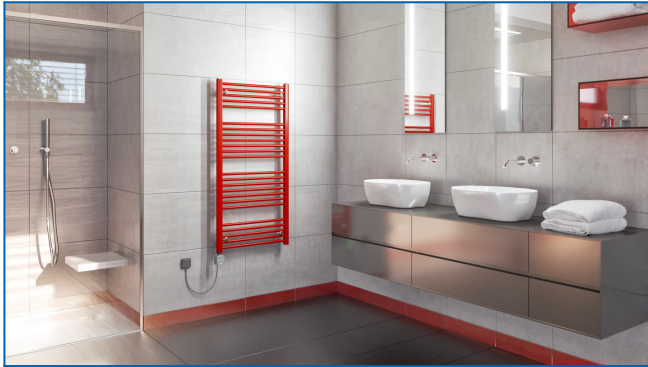

KORALUX LINEAR CLASSIC-ERA

Електрична сушарка для рушників прямої дії з вбудованим терморегулятором і програмним застосунком - вигідне співвідношення ціни та якості.

Задані фільтри

Теплова потужність: $t_1: 75\text{ °C}$ | $t_2: 65\text{ °C}$ | $t_i: 20\text{ °C}$ | $\Delta t: 50\text{ °C}$