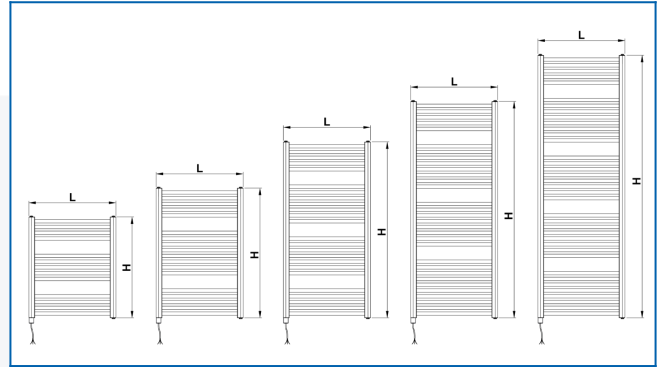

KORALUX LINEAR COMFORT-E

Електрична сушарка для рушників з прямих труб зі збалансованим поєднанням функції та дизайну

Задані фільтри

Теплова потужність: $t_1: 75\text{ °C}$ | $t_2: 65\text{ °C}$ | $t_i: 20\text{ °C}$ | $\Delta t: 50\text{ °C}$