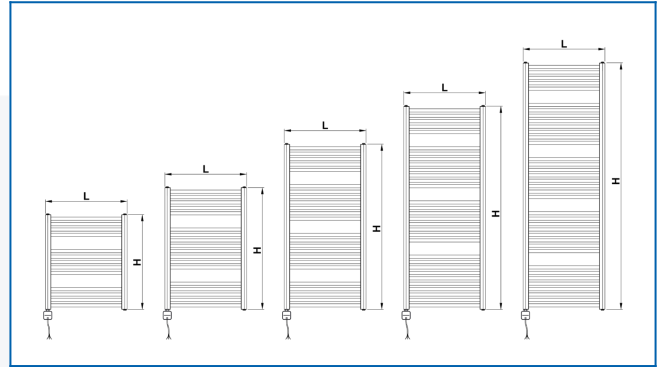

## Задані фільтри

Теплова потужність:  $t_1: 0\text{ }^{\circ}\text{C}$  |  $t_2: 0\text{ }^{\circ}\text{C}$  |  $t_i: 20\text{ }^{\circ}\text{C}$  |  $\Delta t: -20\text{ }^{\circ}\text{C}$