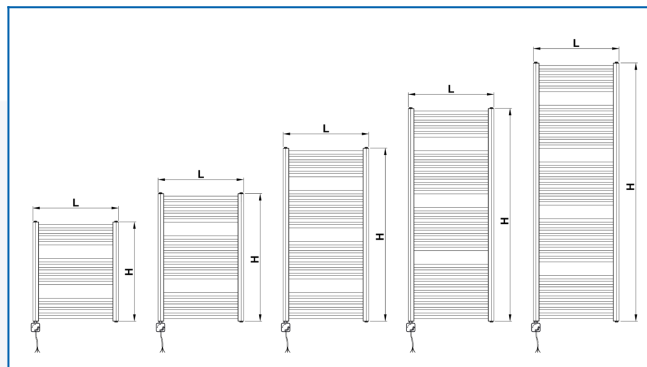

## Задані фільтри

Теплова потужність:  $t_1: 75\text{ °C}$  |  $t_2: 65\text{ °C}$  |  $t_i: 20\text{ °C}$  |  $\Delta t: 50\text{ °C}$