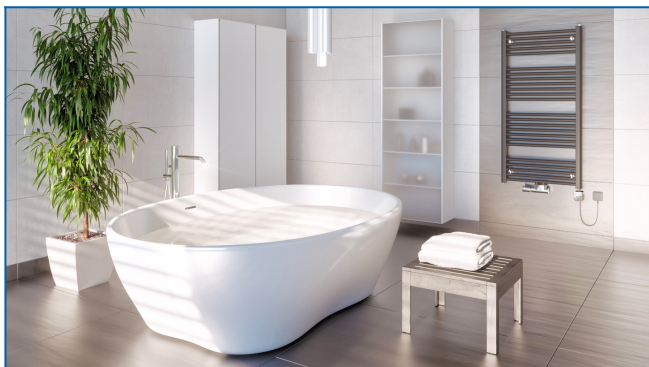

## KORALUX LINEAR COMFORT-ERH

Електричний опалювальний прилад прямого нагріву з прямими профілями зі збалансованим поєднанням функціональності та дизайну