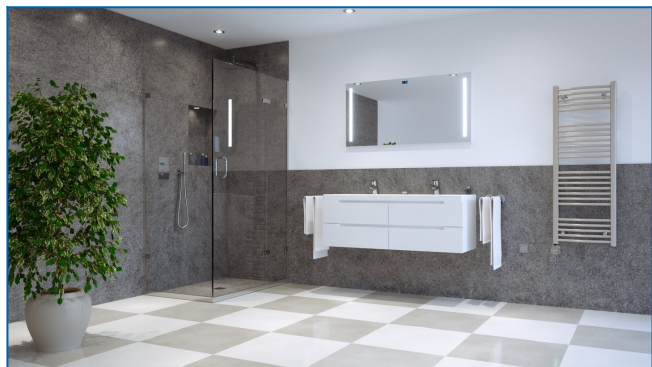

KORALUX RONDO CLASSIC-ERA

Електрична сушарка для рушників прямої дії з вбудованим терморегулятором з програмним застосунком - вигідне співвідношення ціни та якості

Задані фільтри

Теплова потужність: $t_1: 0\text{ }^{\circ}\text{C}$ | $t_2: 0\text{ }^{\circ}\text{C}$ | $t_i: 20\text{ }^{\circ}\text{C}$ | $\Delta t: -20\text{ }^{\circ}\text{C}$