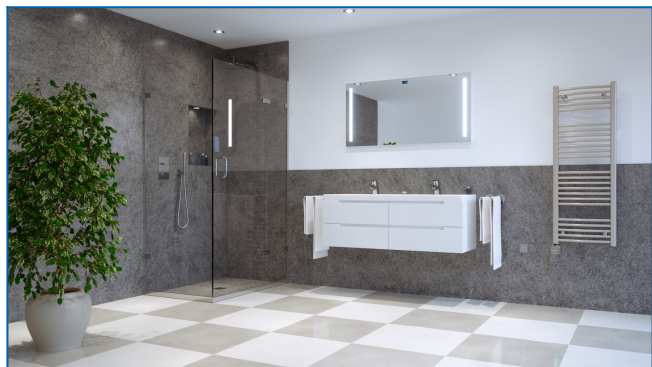

KORALUX RONDO CLASSIC-ERA

Електрична сушарка для рушників прямої дії з вбудованим терморегулятором з програмним застосунком - вигідне співвідношення ціни та якості

Задані фільтри

Теплова потужність: $t_1: 75\text{ °C}$ | $t_2: 65\text{ °C}$ | $t_i: 20\text{ °C}$ | $\Delta t: 50\text{ °C}$