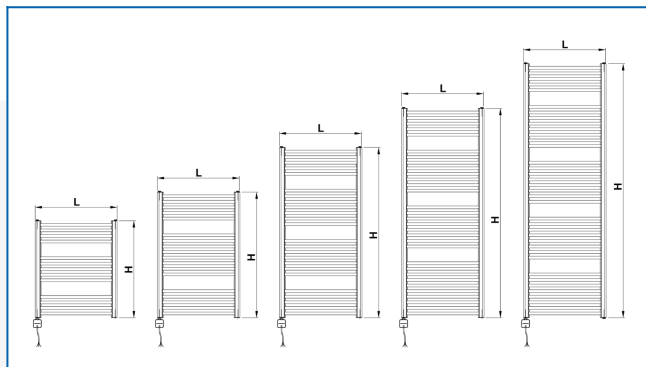

KORALUX RONDO CLASSIC-ERA

Електрична сушарка для рушників прямої дії з вбудованим терморегулятором з програмним застосунком - вигідне співвідношення ціни та якості

Задані фільтри

Теплова потужність: $t_1: 0\text{ }^{\circ}\text{C}$ | $t_2: 0\text{ }^{\circ}\text{C}$ | $t_i: 20\text{ }^{\circ}\text{C}$ | $\Delta t: -20\text{ }^{\circ}\text{C}$