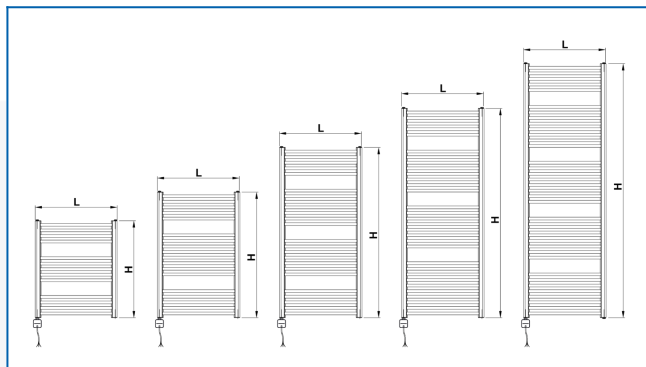

KORALUX RONDO CLASSIC-ERA

Електрична сушарка для рушників прямої дії з вбудованим терморегулятором з програмним застосунком - вигідне співвідношення ціни та якості

Задані фільтри

Теплова потужність: $t_1: 75\text{ °C}$ | $t_2: 65\text{ °C}$ | $t_i: 20\text{ °C}$ | $\Delta t: 50\text{ °C}$