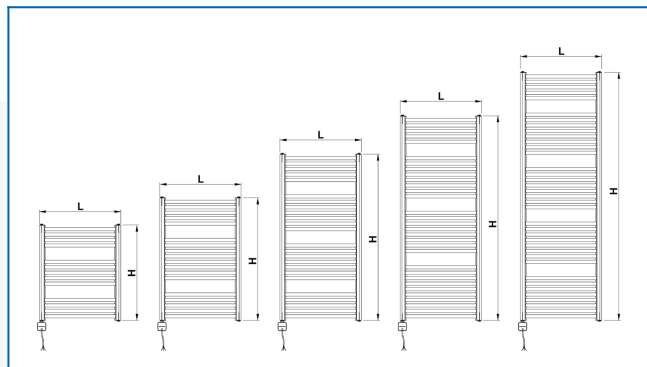

KORALUX RONDO COMFORT-ERA

Електрична сушарка для рушників прямої дії зі збалансованим поєднанням функціональності та дизайну з вбудованим терморегулятором з програмним застосунком

Задані фільтри

Теплова потужність: $t_1: 0\text{ }^{\circ}\text{C}$ | $t_2: 0\text{ }^{\circ}\text{C}$ | $t_i: 20\text{ }^{\circ}\text{C}$ | $\Delta t: -20\text{ }^{\circ}\text{C}$