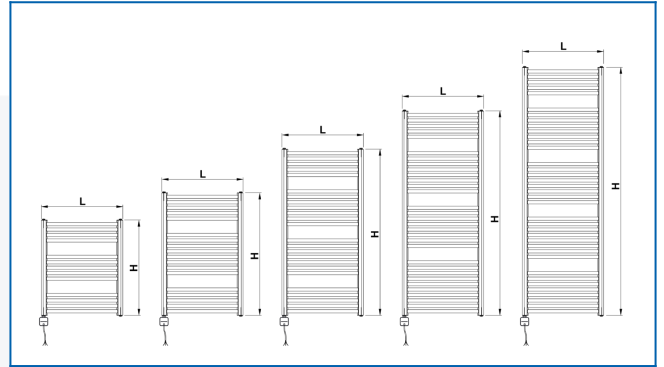

KORALUX RONDO COMFORT-ERA

Електрична сушарка для рушників прямої дії зі збалансованим поєднанням функціональності та дизайну з вбудованим терморегулятором з програмним застосунком

Задані фільтри

Теплова потужність: $t_1: 75\text{ °C}$ | $t_2: 65\text{ °C}$ | $t_i: 20\text{ °C}$ | $\Delta t: 50\text{ °C}$