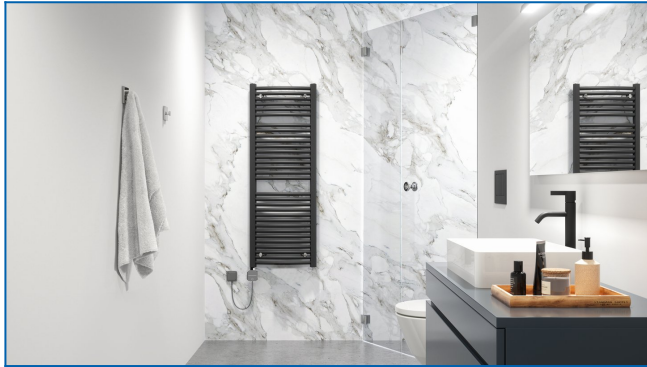

KORALUX RONDO MAX-ERA

Електрична сушарка для рушників прямої дії з регулятором температури з програмним застосунком, для максимальної теплової потужності

Задані фільтри

Теплова потужність: $t_1: 75\text{ °C}$ | $t_2: 65\text{ °C}$ | $t_i: 20\text{ °C}$ | $\Delta t: 50\text{ °C}$