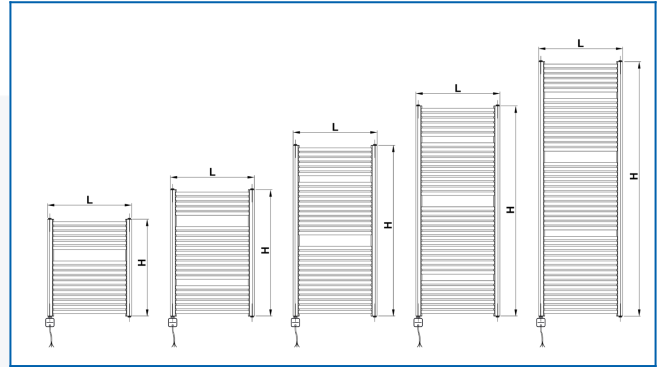

KORALUX RONDO MAX-ERA

Електрична сушарка для рушників прямої дії з регулятором температури з програмним застосунком, для максимальної теплової потужності

Задані фільтри

Теплова потужність: $t_1: 75\text{ °C}$ | $t_2: 65\text{ °C}$ | $t_i: 20\text{ °C}$ | $\Delta t: 50\text{ °C}$