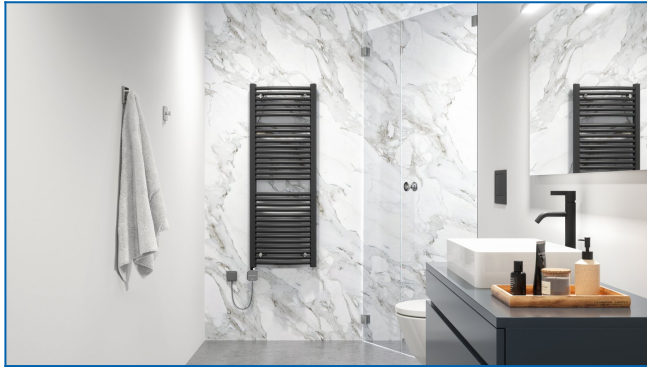

## KORALUX RONDO MAX-ERA

Електрична сушарка для рушників прямої дії з регулятором температури з програмним застосунком, для максимальної теплової потужності