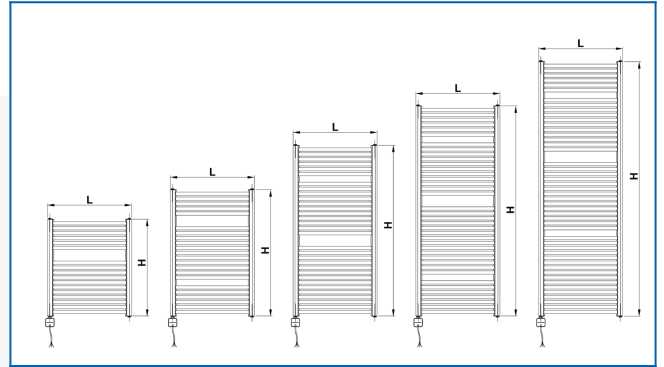

## KORALUX RONDO MAX-ERA

Електрична сушарка для рушників прямої дії з регулятором температури з програмним застосунком, для максимальної теплової потужності

## Задані фільтри

Теплова потужність:  $t_1: 0\text{ }^{\circ}\text{C}$  |  $t_2: 0\text{ }^{\circ}\text{C}$  |  $t_i: 20\text{ }^{\circ}\text{C}$  |  $\Delta t: -20\text{ }^{\circ}\text{C}$