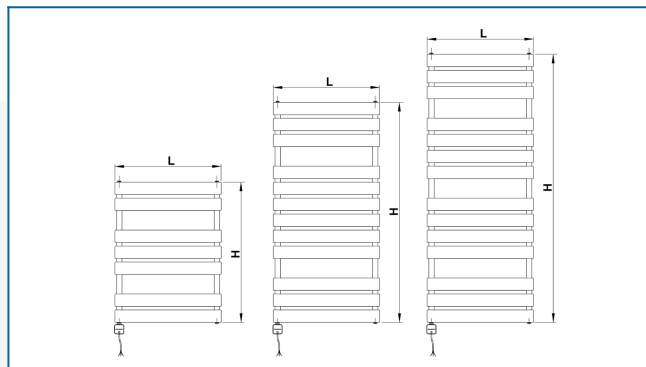

## Задані фільтри

Теплова потужність:  $t_1: 75\text{ °C}$  |  $t_2: 65\text{ °C}$  |  $t_i: 20\text{ °C}$  |  $\Delta t: 50\text{ °C}$