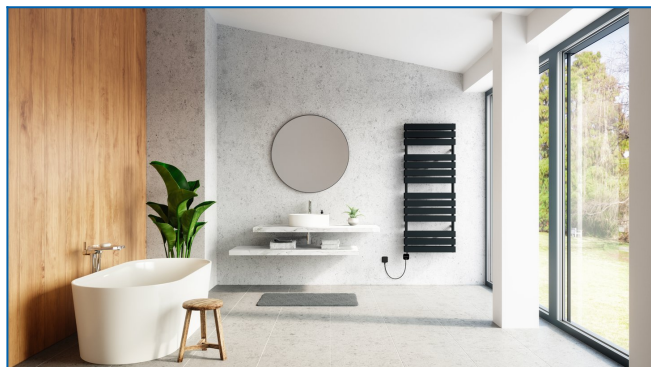

## KORATHERM AQUAPANEL-ERA

Моделі дизайнерської серії електричних обігрівачів із горизонтально орієнтованими профілями з вбудованим терморегулятором із програмним застосуванням