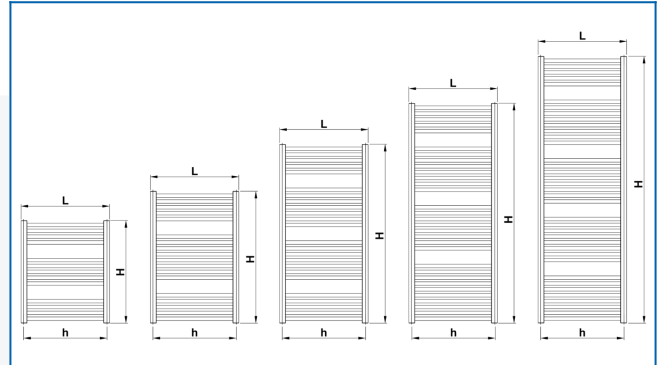

## KORALUX LINEAR COMFORT

Комфортабельні трубчасті опалювальні прилади зі збалансованим поєднанням функції та дизайну, з нижнім підключенням знизу вниз