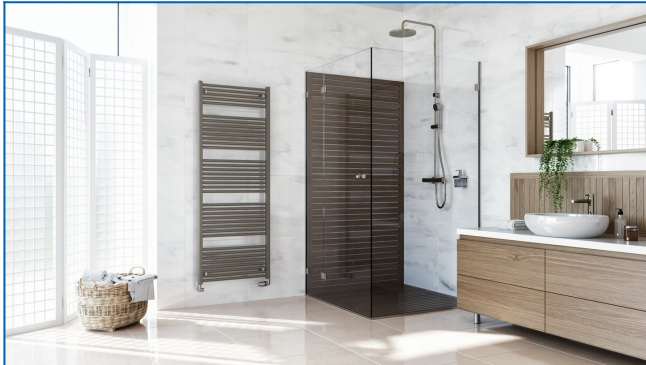

## KORALUX LINEAR COMFORT

Комфортабельні трубчасті опалювальні прилади зі збалансованим поєднанням функції та дизайну, з нижнім підключенням знизу вниз