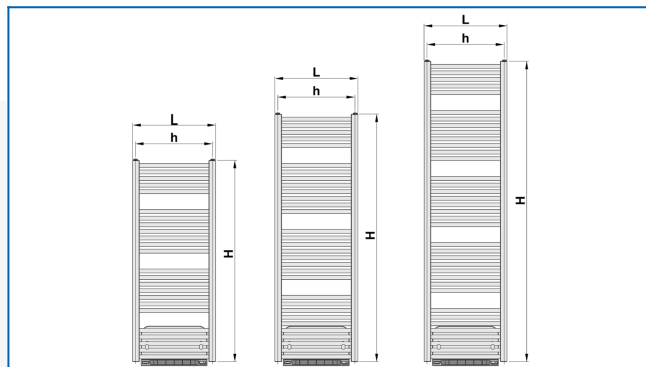

## KORALUX LINEAR COMFORT B

Комфортні трубчасті радіатори з вентиляційним блоком гарячого повітря зі збалансованим поєднанням функціональності та дизайну