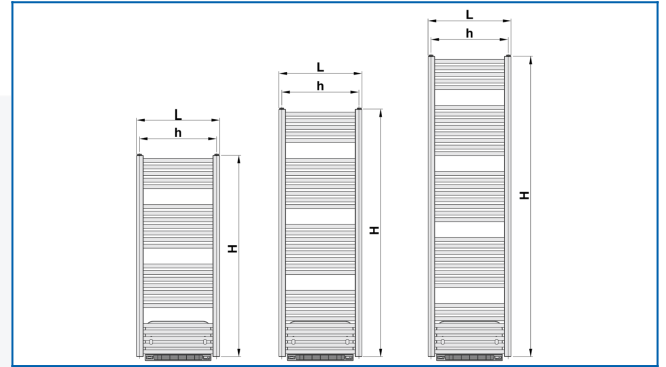

## KORALUX LINEAR COMFORT B

Комфортні трубчасті радіатори з вентиляційним блоком гарячого повітря зі збалансованим поєднанням функціональності та дизайну