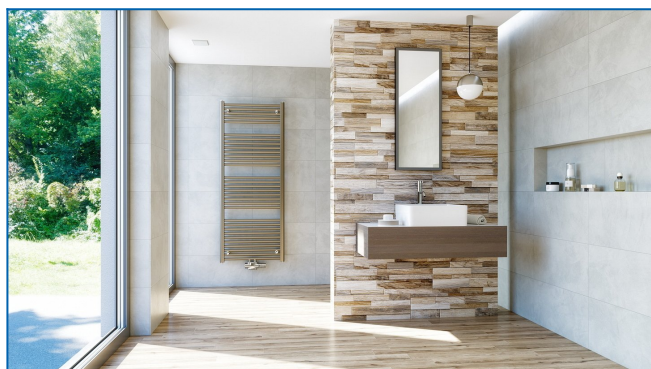

## KORALUX LINEAR COMFORT - M

Комфортабельні трубчасті опалювальні прилади зі збалансованим поєднанням функції та дизайну, із сучасним нижнім центральним підключенням