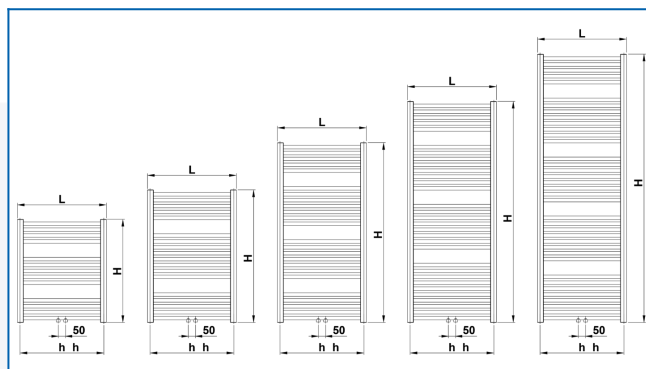

## Задані фільтри

Теплова потужність:  $t_1: 75\text{ }^\circ\text{C}$  |  $t_2: 65\text{ }^\circ\text{C}$  |  $t_i: 20\text{ }^\circ\text{C}$  |  $\Delta t: 50\text{ }^\circ\text{C}$