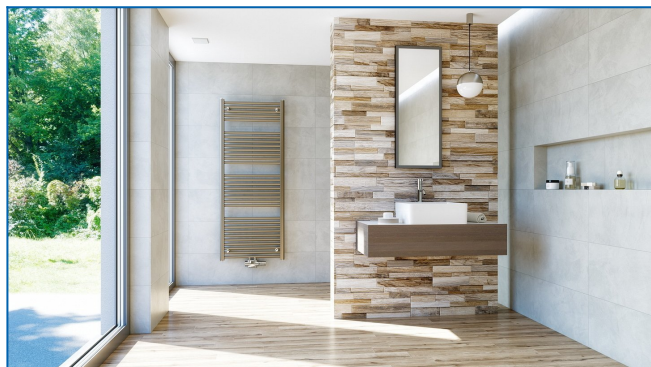

KORALUX LINEAR COMFORT - M

Комфортабельні трубчасті опалювальні прилади зі збалансованим поєднанням функції та дизайну, із сучасним нижнім центральним підключенням

Задані фільтри

Теплова потужність: $t_1: 75\text{ }^\circ\text{C}$ | $t_2: 65\text{ }^\circ\text{C}$ | $t_i: 20\text{ }^\circ\text{C}$ | $\Delta t: 50\text{ }^\circ\text{C}$