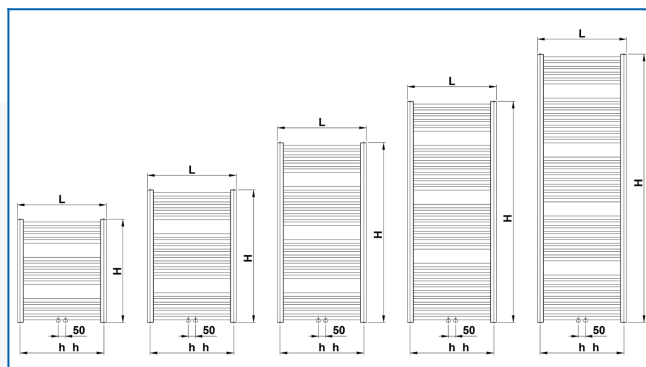

KORALUX LINEAR COMFORT - M

Комфортабельні трубчасті опалювальні прилади зі збалансованим поєднанням функції та дизайну, із сучасним нижнім центральним підключенням

Задані фільтри

Теплова потужність: $t_1: 75\text{ }^\circ\text{C}$ | $t_2: 65\text{ }^\circ\text{C}$ | $t_i: 20\text{ }^\circ\text{C}$ | $\Delta t: 50\text{ }^\circ\text{C}$