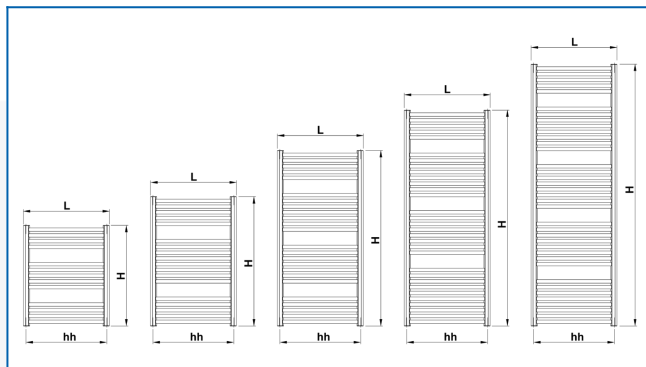

KORALUX RONDO COMFORT

Комфортабельні трубчасті опалювальні прилади зі збалансованим поєднанням функції та дизайну, з нижнім підключенням знизу вниз

Задані фільтри

Теплова потужність: $t_1: 75\text{ °C}$ | $t_2: 65\text{ °C}$ | $t_i: 20\text{ °C}$ | $\Delta t: 50\text{ °C}$