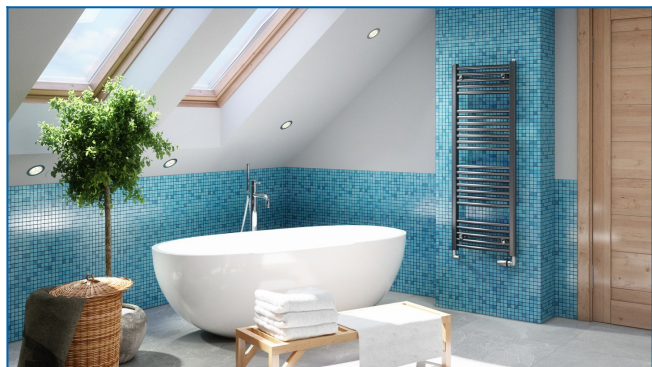

KORALUX RONDO COMFORT

Комфортабельні трубчасті опалювальні прилади зі збалансованим поєднанням функції та дизайну, з нижнім підключенням знизу вниз

Задані фільтри

Теплова потужність: $t_1: 75\text{ °C}$ | $t_2: 65\text{ °C}$ | $t_i: 20\text{ °C}$ | $\Delta t: 50\text{ °C}$