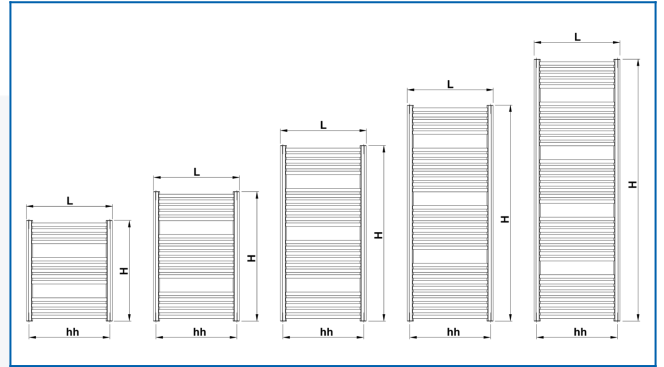

## Задані фільтри

Теплова потужність:  $t_1: 75\text{ °C}$  |  $t_2: 65\text{ °C}$  |  $t_i: 20\text{ °C}$  |  $\Delta t: 50\text{ °C}$