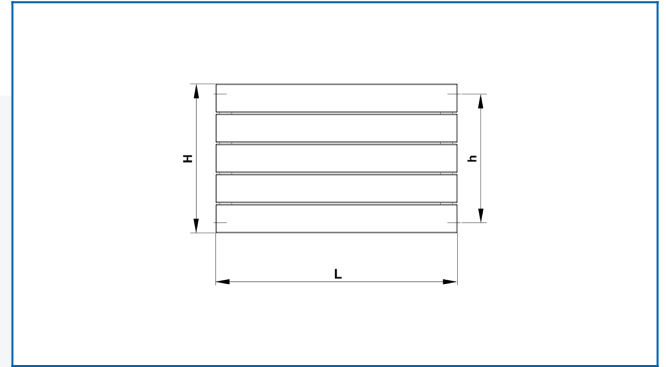

KORATHERM HORIZONTAL-K

Це модель дизайнерської серії радіаторів з горизонтально орієнтованими профілями, яка забезпечує універсальне бічне підключення.

Задані фільтри

Теплова потужність: $t_1: 75\text{ °C}$ | $t_2: 65\text{ °C}$ | $t_i: 20\text{ °C}$ | $\Delta t: 50\text{ °C}$