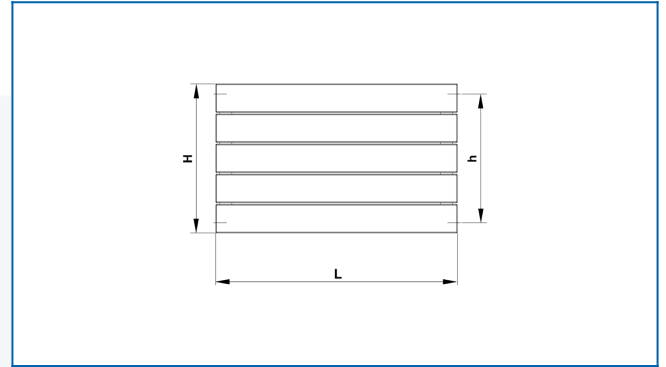

## KORATHERM HORIZONTAL-K

Це модель дизайнерської серії радіаторів з горизонтально орієнтованими профілями, яка забезпечує універсальне бічне підключення.

## Задані фільтри

Теплова потужність:  $t_1: 75\text{ °C}$  |  $t_2: 65\text{ °C}$  |  $t_i: 20\text{ °C}$  |  $\Delta t: 50\text{ °C}$