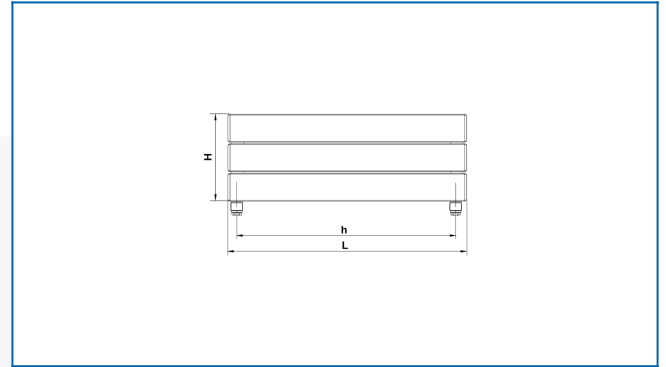

KORATHERM HORIZONTAL, K23H, K33H, K44H, K46H

Дизайнерські радіатори з горизонтально орієнтованими профілями та нижнім підключенням

Задані фільтри

Теплова потужність: $t_1: 75\text{ °C} \mid t_2: 65\text{ °C} \mid t_i: 20\text{ °C} \mid \Delta t: 50\text{ °C}$