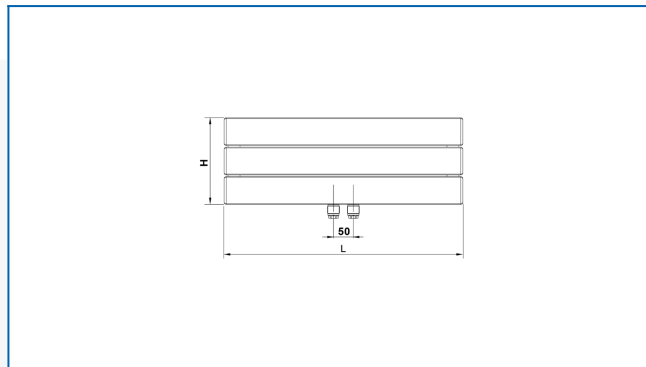

## KORATHERM HORIZONTAL, K23HM, K33HM, K44HM, K46HM

це модель дизайнерської серії радіаторів з горизонтально орієнтованими профілями, яка забезпечує нижнє середнє підключення до системи опалення з примусовою циркуляцією теплоносія

### Задані фільтри

Теплова потужність:  $t_1: 75\text{ }^\circ\text{C}$  |  $t_2: 65\text{ }^\circ\text{C}$  |  $t_i: 20\text{ }^\circ\text{C}$  |  $\Delta t: 50\text{ }^\circ\text{C}$