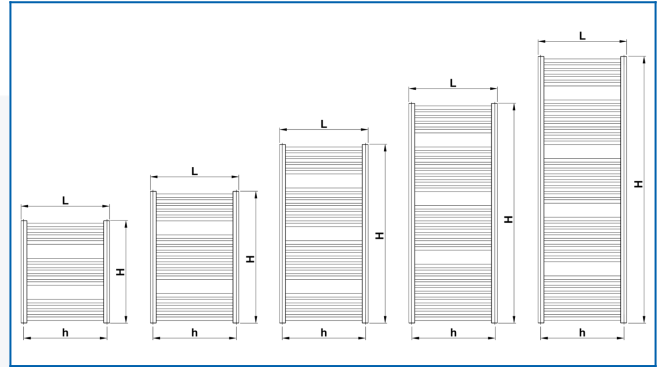

KORALUX LINEAR COMFORT

Комфортабельні трубчасті опалювальні прилади зі збалансованим поєднанням функції та дизайну, з нижнім підключенням знизу вниз

Задані фільтри

Теплова потужність: $t_1: 75\text{ °C}$ | $t_2: 65\text{ °C}$ | $t_i: 20\text{ °C}$ | $\Delta t: 50\text{ °C}$