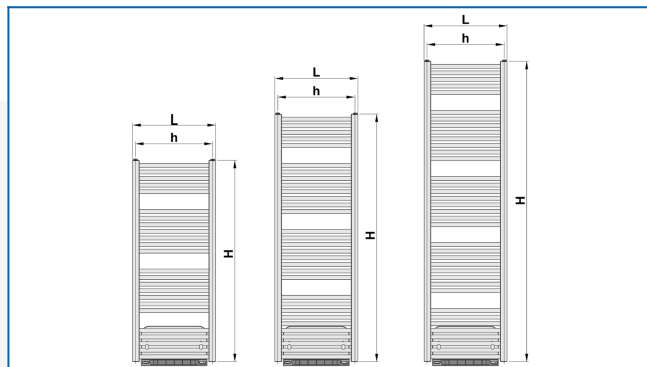

KORALUX LINEAR COMFORT B

Комфортні трубчасті радіатори з вентиляційним блоком гарячого повітря зі збалансованим поєднанням функціональності та дизайну

Задані фільтри

Теплова потужність: $t_1: 75\text{ °C}$ | $t_2: 65\text{ °C}$ | $t_i: 20\text{ °C}$ | $\Delta t: 50\text{ °C}$