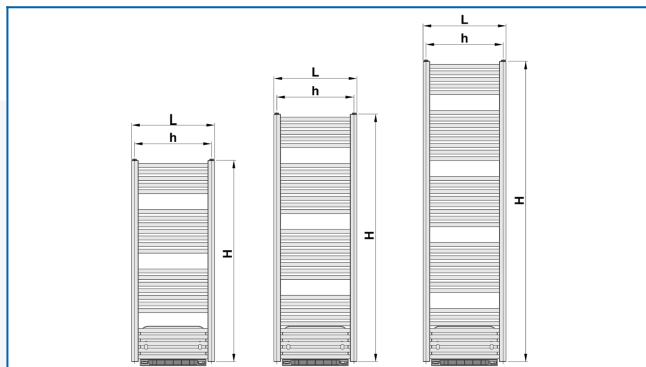

## KORALUX LINEAR COMFORT B

Комфортні трубчасті радіатори з вентиляційним блоком гарячого повітря зі збалансованим поєднанням функціональності та дизайну

## Задані фільтри

Теплова потужність:  $t_1: 75\text{ °C}$  |  $t_2: 65\text{ °C}$  |  $t_i: 20\text{ °C}$  |  $\Delta t: 50\text{ °C}$