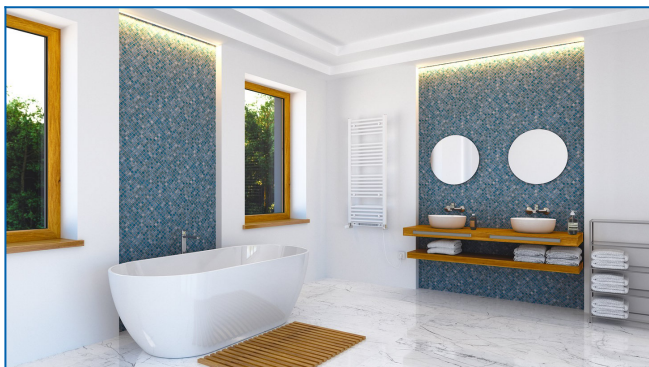

KORALUX LINEAR COMFORT B

Комфортні трубчасті радіатори з вентиляційним блоком гарячого повітря зі збалансованим поєднанням функціональності та дизайну

Задані фільтри

Теплова потужність: $t_1: 75\text{ °C}$ | $t_2: 65\text{ °C}$ | $t_i: 20\text{ °C}$ | $\Delta t: 50\text{ °C}$