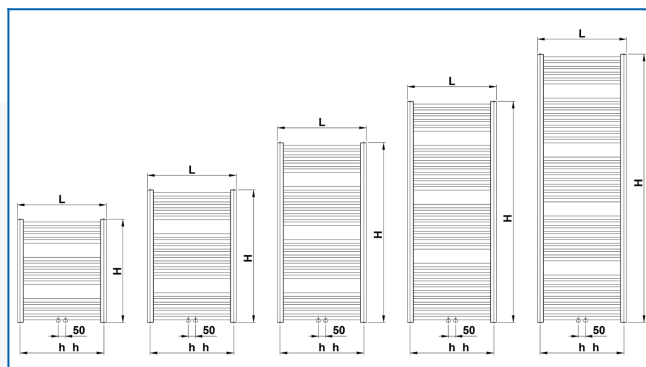

## Задані фільтри

Теплова потужність:  $t_1: 75\text{ }^\circ\text{C}$  |  $t_2: 65\text{ }^\circ\text{C}$  |  $t_i: 20\text{ }^\circ\text{C}$  |  $\Delta t: 50\text{ }^\circ\text{C}$