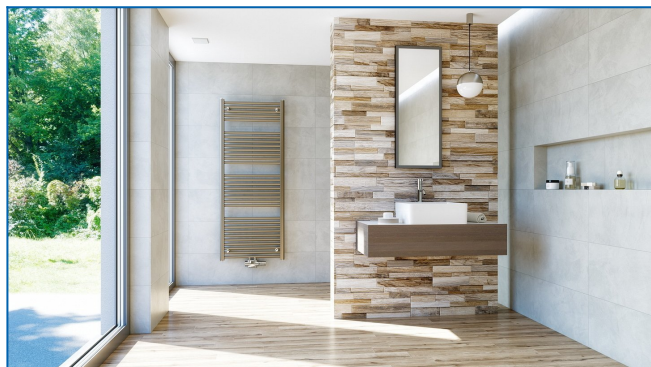

## KORALUX LINEAR COMFORT - M

Комфортабельні трубчасті опалювальні прилади зі збалансованим поєднанням функції та дизайну, із сучасним нижнім центральним підключенням