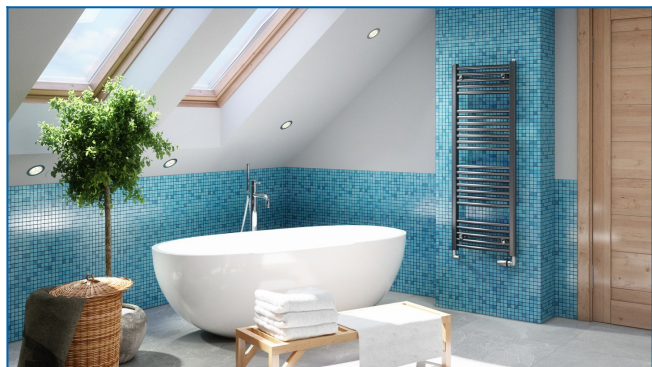

KORALUX RONDO COMFORT

Комфортабельні трубчасті опалювальні прилади зі збалансованим поєднанням функції та дизайну, з нижнім підключенням знизу вниз

Задані фільтри

Теплова потужність: $t_1: 75\text{ }^{\circ}\text{C}$ | $t_2: 65\text{ }^{\circ}\text{C}$ | $t_i: 20\text{ }^{\circ}\text{C}$ | $\Delta t: 50\text{ }^{\circ}\text{C}$