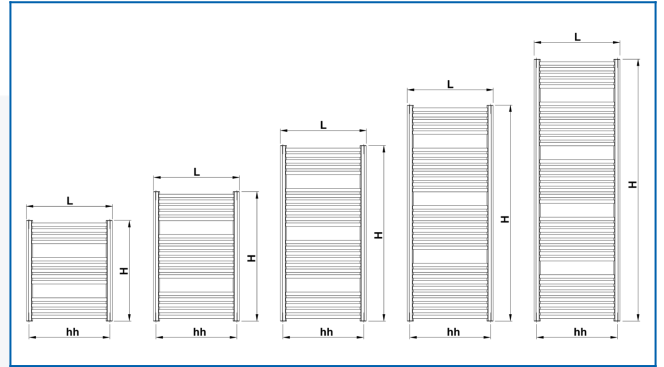

KORALUX RONDO COMFORT

Комфортабельні трубчасті опалювальні прилади зі збалансованим поєднанням функції та дизайну, з нижнім підключенням знизу вниз

Задані фільтри

Теплова потужність: $t_1: 75\text{ °C}$ | $t_2: 65\text{ °C}$ | $t_i: 20\text{ °C}$ | $\Delta t: 50\text{ °C}$