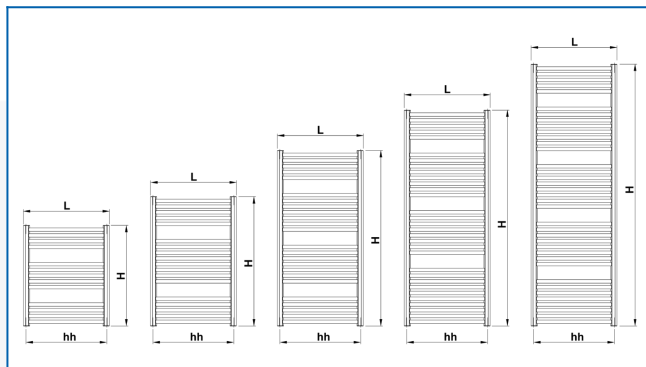

KORALUX RONDO COMFORT

Комфортабельні трубчасті опалювальні прилади зі збалансованим поєднанням функції та дизайну, з нижнім підключенням знизу вниз

Задані фільтри

Теплова потужність: $t_1: 75\text{ }^{\circ}\text{C}$ | $t_2: 65\text{ }^{\circ}\text{C}$ | $t_i: 20\text{ }^{\circ}\text{C}$ | $\Delta t: 50\text{ }^{\circ}\text{C}$