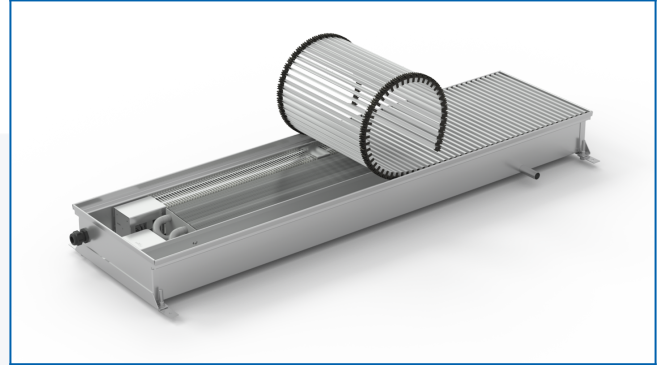

## **KORAFLEX Pool-V FVP**

ВНУТРІШНЬОПІДЛОГОВІ КОНВЕКТОРИ З ВЕНТИЛЯТОРОМ