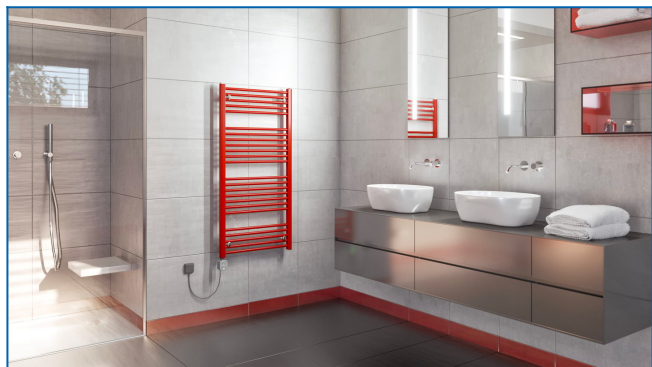

KORALUX LINEAR CLASSIC-ERA

Електрична сушарка для рушників прямої дії з вбудованим терморегулятором і програмним застосунком - вигідне співвідношення ціни та якості.

Задані фільтри

Теплова потужність: $t_1: 75\text{ }^\circ\text{C}$ | $t_2: 65\text{ }^\circ\text{C}$ | $t_i: 20\text{ }^\circ\text{C}$ | $\Delta t: 50\text{ }^\circ\text{C}$