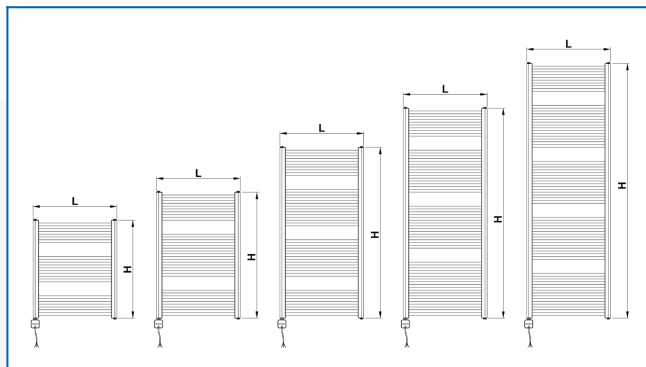

KORALUX LINEAR CLASSIC-ERA

Електрична сушарка для рушників прямої дії з вбудованим терморегулятором і програмним застосунком - вигідне співвідношення ціни та якості.

Задані фільтри

Теплова потужність: $t_1: 75\text{ }^\circ\text{C}$ | $t_2: 65\text{ }^\circ\text{C}$ | $t_i: 20\text{ }^\circ\text{C}$ | $\Delta t: 50\text{ }^\circ\text{C}$