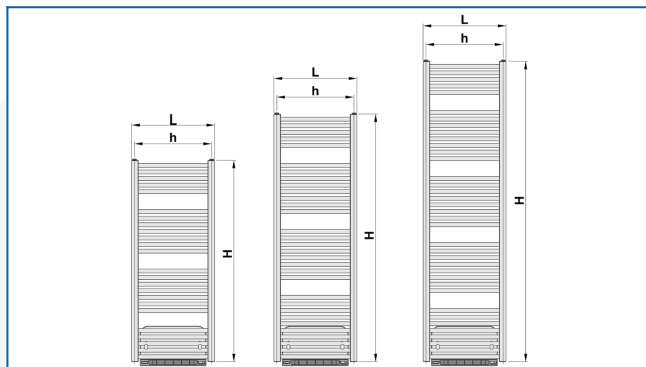

KORALUX LINEAR COMFORT B

Комфортні трубчасті радіатори з вентиляційним блоком гарячого повітря зі збалансованим поєднанням функціональності та дизайну

Задані фільтри

Теплова потужність: $t_1: 75\text{ }^\circ\text{C}$ | $t_2: 65\text{ }^\circ\text{C}$ | $t_i: 20\text{ }^\circ\text{C}$ | $\Delta t: 50\text{ }^\circ\text{C}$