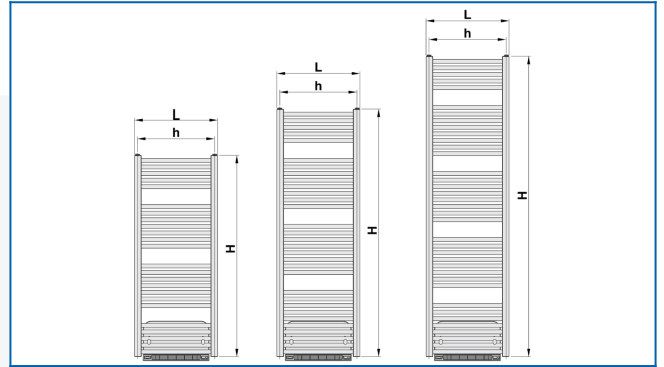

KORALUX LINEAR COMFORT B

Комфортні трубчасті радіатори з вентиляційним блоком гарячого повітря зі збалансованим поєднанням функціональності та дизайну

Задані фільтри

Теплова потужність: $t_1: 75\text{ °C}$ | $t_2: 65\text{ °C}$ | $t_i: 20\text{ °C}$ | $\Delta t: 50\text{ °C}$