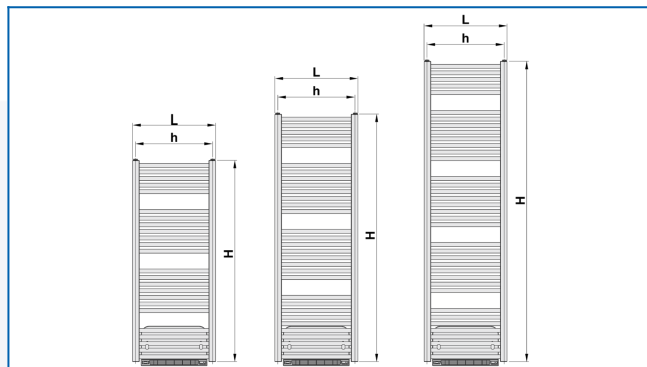

## KORALUX LINEAR COMFORT B

Комфортні трубчасті радіатори з вентиляційним блоком гарячого повітря зі збалансованим поєднанням функціональності та дизайну

## Задані фільтри

Теплова потужність:  $t_1: 75\text{ °C}$  |  $t_2: 65\text{ °C}$  |  $t_i: 20\text{ °C}$  |  $\Delta t: 50\text{ °C}$