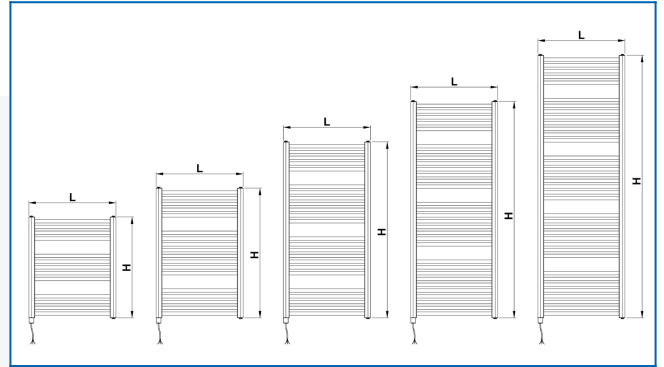

KORALUX LINEAR COMFORT-E

Електрична сушарка для рушників з прямих труб зі збалансованим поєднанням функції та дизайну

Задані фільтри

Теплова потужність: $t_1: 75\text{ }^\circ\text{C}$ | $t_2: 65\text{ }^\circ\text{C}$ | $t_i: 20\text{ }^\circ\text{C}$ | $\Delta t: 50\text{ }^\circ\text{C}$