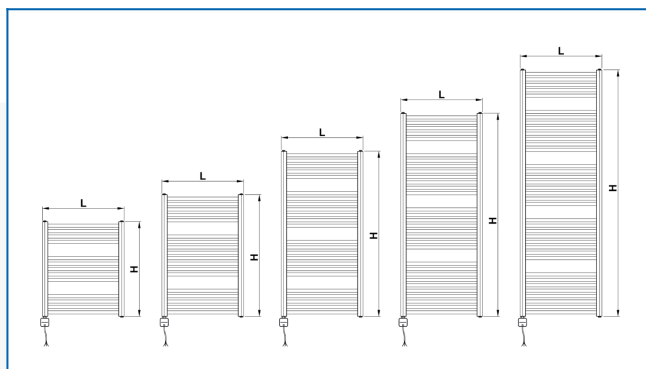

KORALUX LINEAR COMFORT-ERA

Електрична сушарка для рушників прямої дії зі збалансованим поєднанням функціональності та дизайну з вбудованим терморегулятором з програмним застосунком

Задані фільтри

Теплова потужність: $t_1: 75\text{ °C}$ | $t_2: 65\text{ °C}$ | $t_i: 20\text{ °C}$ | $\Delta t: 50\text{ °C}$