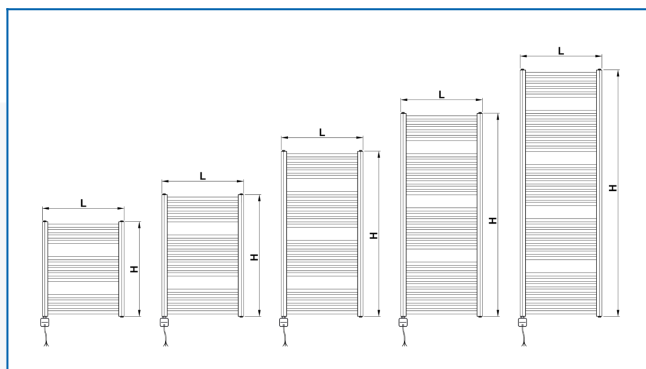

## Задані фільтри

Теплова потужність:  $t_1: 75\text{ °C}$  |  $t_2: 65\text{ °C}$  |  $t_i: 20\text{ °C}$  |  $\Delta t: 50\text{ °C}$