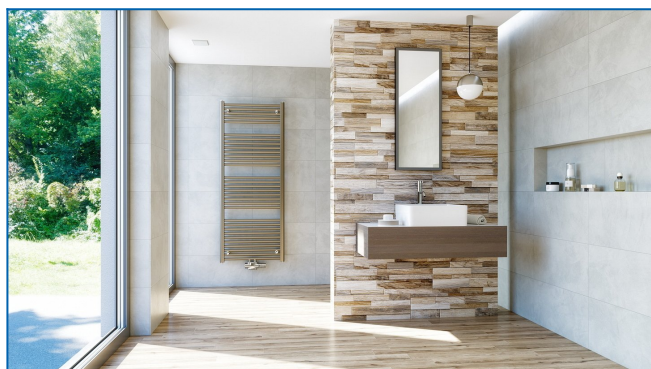

KORALUX LINEAR COMFORT - M

Комфортабельні трубчасті опалювальні прилади зі збалансованим поєднанням функції та дизайну, із сучасним нижнім центральним підключенням

Задані фільтри

Теплова потужність: $t_1: 75\text{ }^\circ\text{C}$ | $t_2: 65\text{ }^\circ\text{C}$ | $t_i: 20\text{ }^\circ\text{C}$ | $\Delta t: 50\text{ }^\circ\text{C}$