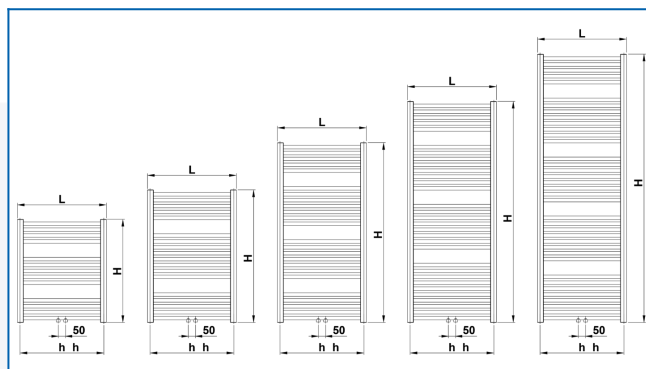

KORALUX LINEAR COMFORT - M

Комфортабельні трубчасті опалювальні прилади зі збалансованим поєднанням функції та дизайну, із сучасним нижнім центральним підключенням

Задані фільтри

Теплова потужність: $t_1: 75\text{ }^\circ\text{C}$ | $t_2: 65\text{ }^\circ\text{C}$ | $t_i: 20\text{ }^\circ\text{C}$ | $\Delta t: 50\text{ }^\circ\text{C}$