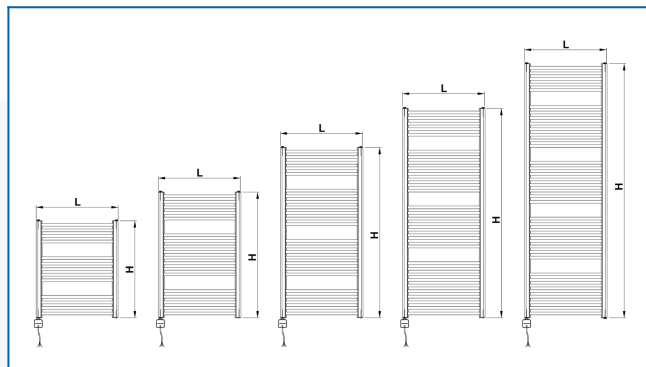

KORALUX RONDO CLASSIC-ERA

Електрична сушарка для рушників прямої дії з вбудованим терморегулятором з програмним застосунком - вигідне співвідношення ціни та якості

Задані фільтри

Теплова потужність: $t_1: 0\text{ }^{\circ}\text{C}$ | $t_2: 0\text{ }^{\circ}\text{C}$ | $t_i: 20\text{ }^{\circ}\text{C}$ | $\Delta t: -20\text{ }^{\circ}\text{C}$