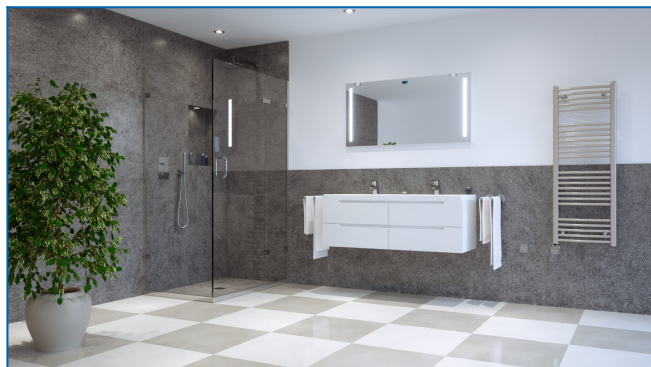

KORALUX RONDO CLASSIC-ERA

Електрична сушарка для рушників прямої дії з вбудованим терморегулятором з програмним застосунком - вигідне співвідношення ціни та якості

Задані фільтри

Теплова потужність: $t_1: 0\text{ }^{\circ}\text{C}$ | $t_2: 0\text{ }^{\circ}\text{C}$ | $t_i: 20\text{ }^{\circ}\text{C}$ | $\Delta t: -20\text{ }^{\circ}\text{C}$