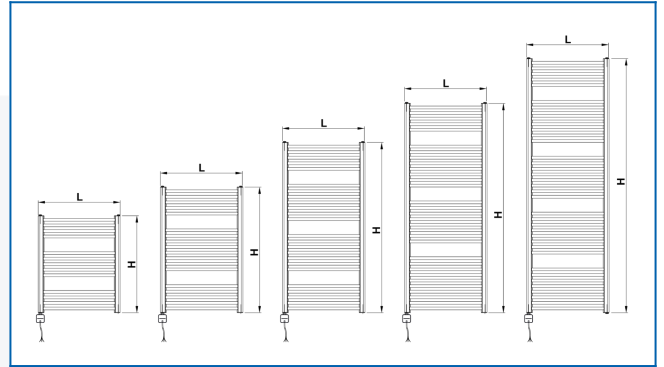

KORALUX RONDO CLASSIC-ERA

Електрична сушарка для рушників прямої дії з вбудованим терморегулятором з програмним застосунком - вигідне співвідношення ціни та якості

Задані фільтри

Теплова потужність: $t_1: 75\text{ °C}$ | $t_2: 65\text{ °C}$ | $t_i: 20\text{ °C}$ | $\Delta t: 50\text{ °C}$