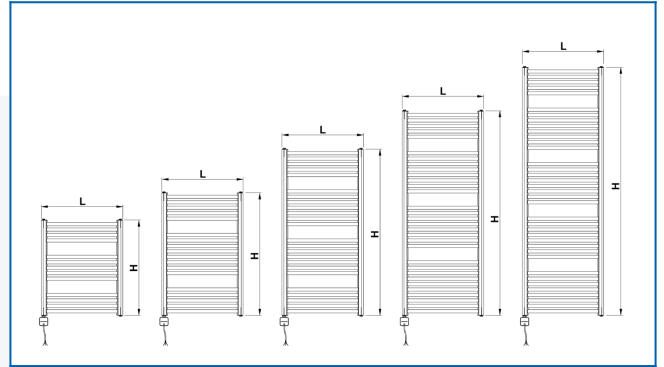

## Задані фільтри

Теплова потужність:  $t_1: 75\text{ °C}$  |  $t_2: 65\text{ °C}$  |  $t_i: 20\text{ °C}$  |  $\Delta t: 50\text{ °C}$