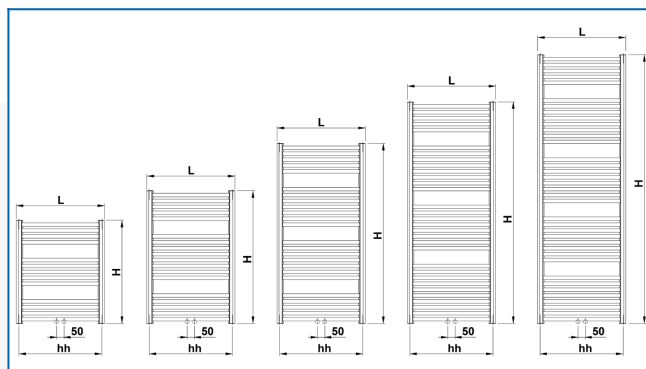

KORALUX RONDO COMFORT-M

Комфортабельні трубчасті опалювальні прилади зі збалансованим поєднанням функції та дизайну, із сучасним нижнім центральним підключенням

Задані фільтри

Теплова потужність: $t_1: 75\text{ °C}$ | $t_2: 65\text{ °C}$ | $t_i: 20\text{ °C}$ | $\Delta t: 50\text{ °C}$