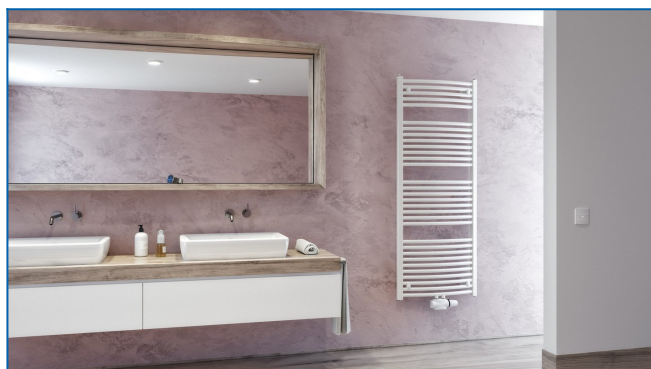

KORALUX RONDO COMFORT-M

Комфортабельні трубчасті опалювальні прилади зі збалансованим поєднанням функції та дизайну, із сучасним нижнім центральним підключенням

Задані фільтри

Теплова потужність: $t_1: 75\text{ °C}$ | $t_2: 65\text{ °C}$ | $t_i: 20\text{ °C}$ | $\Delta t: 50\text{ °C}$