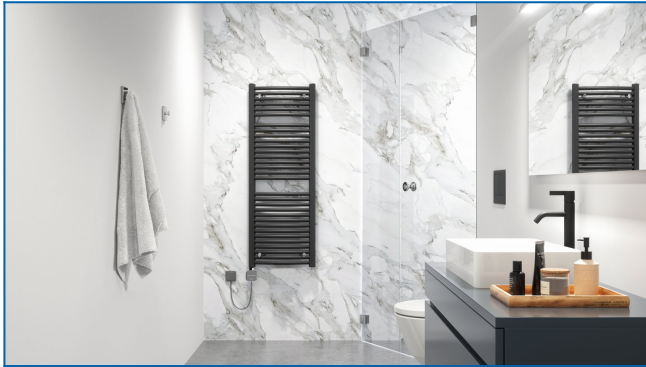

KORALUX RONDO MAX-ERA

Електрична сушарка для рушників прямої дії з регулятором температури з програмним застосунком, для максимальної теплової потужності

Задані фільтри

Теплова потужність: $t_1: 75\text{ °C}$ | $t_2: 65\text{ °C}$ | $t_i: 20\text{ °C}$ | $\Delta t: 50\text{ °C}$