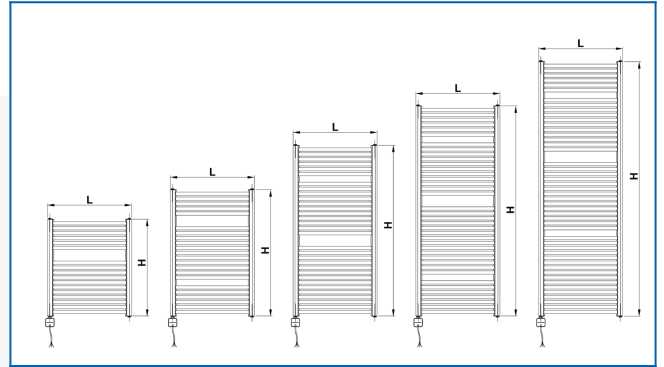

## KORALUX RONDO MAX-ERA

Електрична сушарка для рушників прямої дії з регулятором температури з програмним застосунком, для максимальної теплової потужності