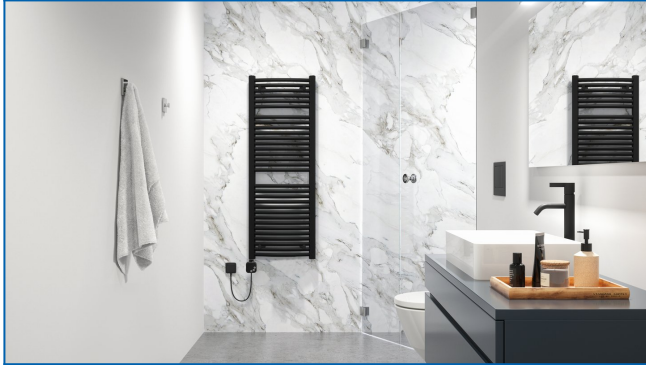

KORALUX RONDO MAX-ERH

Електричний обігрівач для максимальної теплової потужності з терморегулятором

Задані фільтри

Теплова потужність: $t_1: 75\text{ °C} \mid t_2: 65\text{ °C} \mid t_i: 20\text{ °C} \mid \Delta t: 50\text{ °C}$