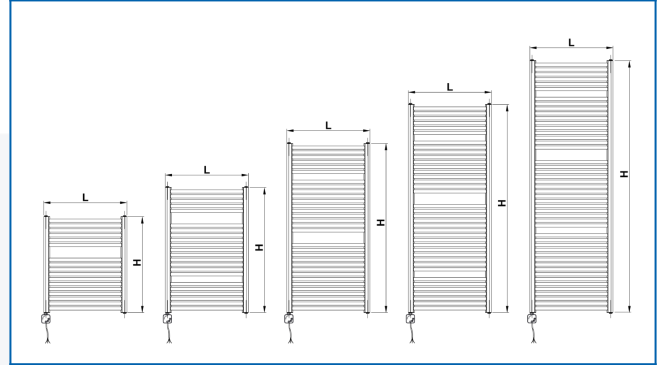

KORALUX RONDO MAX-ERH

Електричний обігрівач для максимальної теплової потужності з терморегулятором

Задані фільтри

Теплова потужність: $t_1: 75\text{ °C} \mid t_2: 65\text{ °C} \mid t_i: 20\text{ °C} \mid \Delta t: 50\text{ °C}$