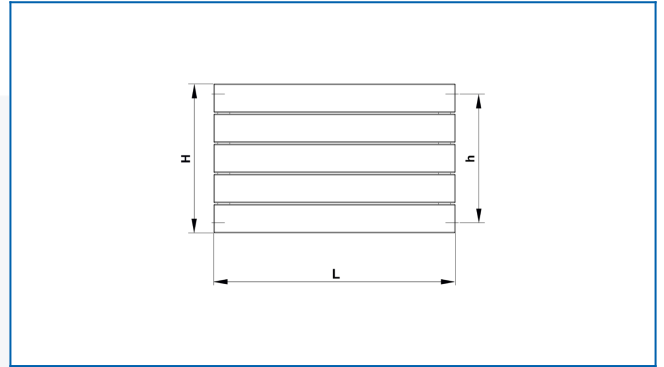

## KORATHERM HORIZONTAL-K

Це модель дизайнерської серії радіаторів з горизонтально орієнтованими профілями, яка забезпечує універсальне бічне підключення.

## Задані фільтри

Теплова потужність:  $t_1: 75\text{ °C}$  |  $t_2: 65\text{ °C}$  |  $t_i: 20\text{ °C}$  |  $\Delta t: 50\text{ °C}$