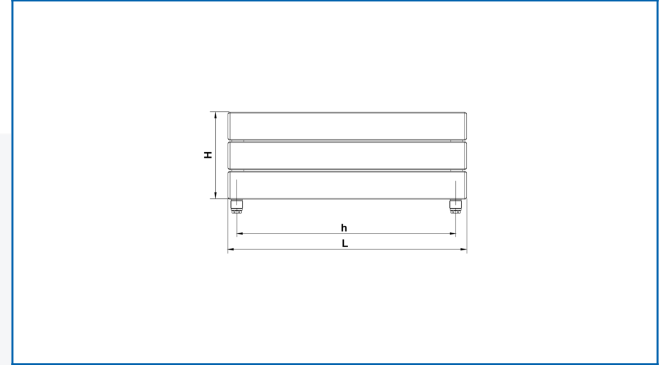

## KORATHERM HORIZONTAL, K23H, K33H, K44H, K46H

Дизайнерські радіатори з горизонтально орієнтованими профілями та нижнім підключенням