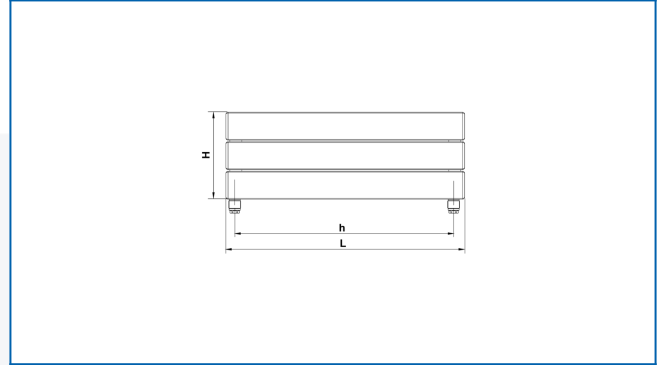

KORATHERM HORIZONTAL, K23H, K33H, K44H, K46H

Дизайнерські радіатори з горизонтально орієнтованими профілями та нижнім підключенням

Задані фільтри

Теплова потужність: $t_1: 75\text{ °C}$ | $t_2: 65\text{ °C}$ | $t_i: 20\text{ °C}$ | $\Delta t: 50\text{ °C}$