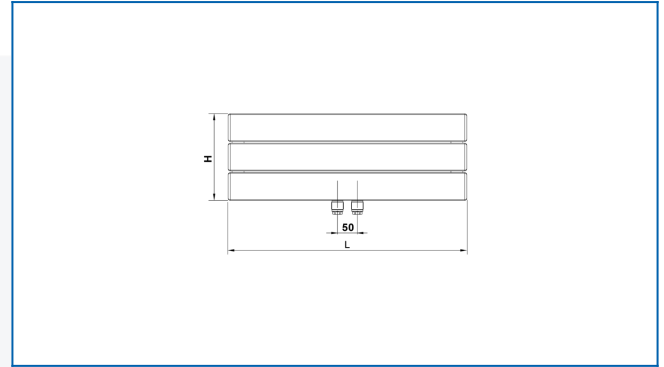

KORATHERM HORIZONTAL, K23HM, K33HM, K44HM, K46HM

це модель дизайнерської серії радіаторів з горизонтально орієнтованими профілями, яка забезпечує нижнє середнє підключення до системи опалення з примусовою циркуляцією теплоносія