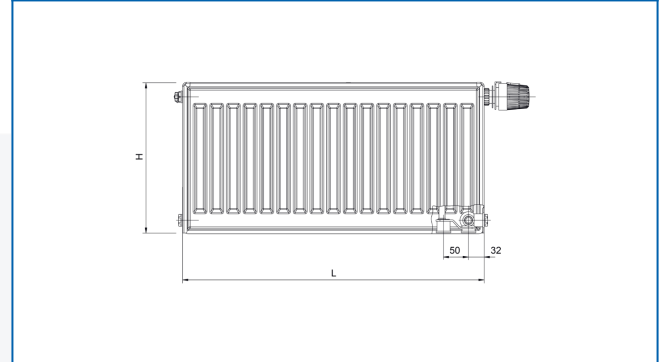

RADIK MATERNELLE VK

Панельний опалювальний прилад для дитячих садків із правим нижнім підключенням

Задані фільтри

Теплова потужність: $t_1: 75\text{ °C}$ | $t_2: 65\text{ °C}$ | $t_i: 20\text{ °C}$ | $\Delta t: 50\text{ °C}$