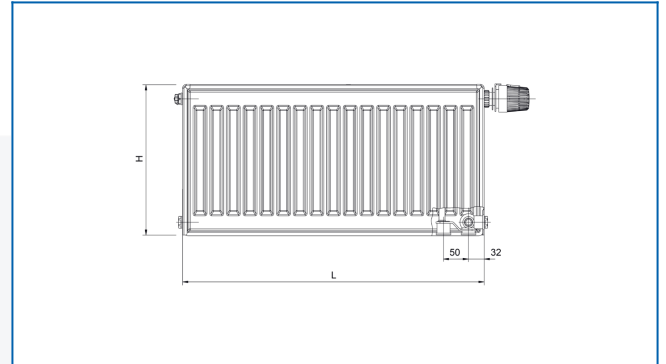

RADIK MATERNELLE VK

Панельний опалювальний прилад для дитячих садків із правим нижнім підключенням

Задані фільтри

Теплова потужність: $t_1: 75\text{ °C} \mid t_2: 65\text{ °C} \mid t_i: 20\text{ °C} \mid \Delta t: 50\text{ °C}$