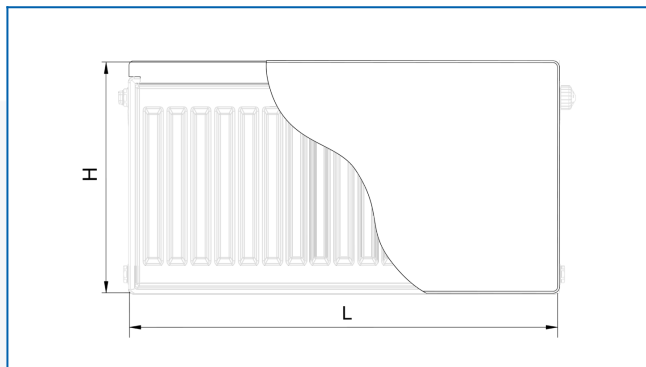

RADIK V-POWER SET L

Спеціальний комплект для додаткового монтажу, завдяки якому можна збільшити продуктивність радіатора RADIK до 60%.

Задані фільтри

Теплова потужність: $t_1: 45\text{ °C}$ | $t_2: 40\text{ °C}$ | $t_i: 20\text{ °C}$ | $\Delta t: 22.5\text{ °C}$